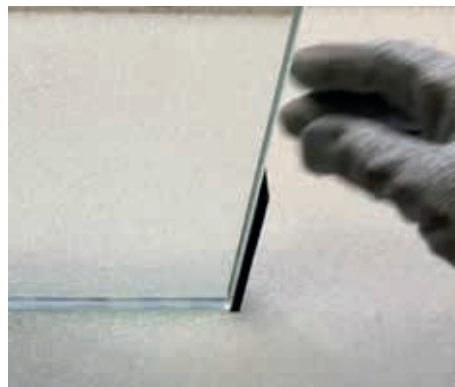

## ESPACEUR

Espaceur entre les verres - épaisseur 5 mm - plastique noir  
Fixation : à coller

Réf. 0080ESPAC12

Verre 06.06  
Compatible profil 8050

Réf. 0070ESPAC0808

Verre 08.08

Réf. 0070ESPAC1010

Verre 10.10

## RUBAN ADHÉSIF

Le ruban adhésif double face est une mousse adhésive acrylique noire, haute performance.  
Il permet l'assemblage des métaux.

Réf. 0070ADDF-ALU-12-33

Adhésif double face PR  
Aluminium - Ép. : 0,64 mm  
l : 12 mm - L : 33 m