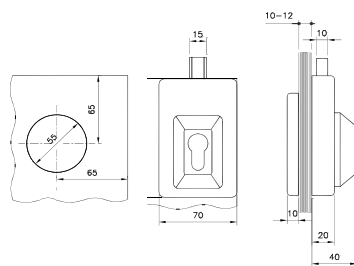

FICHES TECHNIQUES SUR
sadev.com
TECHNICAL INFORMATION ON
sadev.com

PHOTO PHOTO	ENCOMBREMENT DIMENSIONS	EPAISSEUR DE VERRE GLASS THICKNESS	RÉFÉRENCE REFERENCE
----------------	----------------------------	---------------------------------------	------------------------

Serrure de coin réversible / Reversible corner lock

8 mm **09 90 542-215-08**

10 mm **09 90 542-215-10**

12 mm **09 90 542-215-12**

SCHÉMA DRAWING	RÉFÉRENCE REFERENCE
-------------------	------------------------

Cylindre européen ht 59 mm / European cylinder, height 59 mm

09 90 V017-30

Gâche de sol pour serrure V542 / Floor striker plate for lock V542

09 90 542-GA

PHOTO PHOTO	EPAISSEUR DE VERRE GLASS THICKNESS	RÉFÉRENCE REFERENCE
----------------	---------------------------------------	------------------------

PHOTO PHOTO	ENCOMBREMENT DIMENSIONS	LONGUEUR STANDARD LENGTH	RÉFÉRENCE REFERENCE
	Profil U plié 20×15×1 mm / <i>Folded U-section 20×15×1 mm</i>		
		100 cm	09 90 20 15 1-100
		200 cm	09 90 20 15 1-200
		300 cm	09 90 20 15 1-300
	Profil U plié 20×20×1 mm / <i>Folded U-section 20×20×1 mm</i>		
		100 cm	09 90 20 20 1-100
		200 cm	09 90 20 20 1-200
		300 cm	09 90 20 20 1-300
	Profil U plié 30×15×1 mm / <i>Folded U-section 30×15×1 mm</i>		
		100 cm	09 90 30 15 1-100
		200 cm	09 90 30 15 1-200
		300 cm	09 90 30 15 1-300
	Profil U plié 30×20×1 mm / <i>Folded U-section 30×20×1 mm</i>		
		100 cm	09 90 30 20 1-100
		200 cm	09 90 30 20 1-200
		300 cm	09 90 30 20 1-300