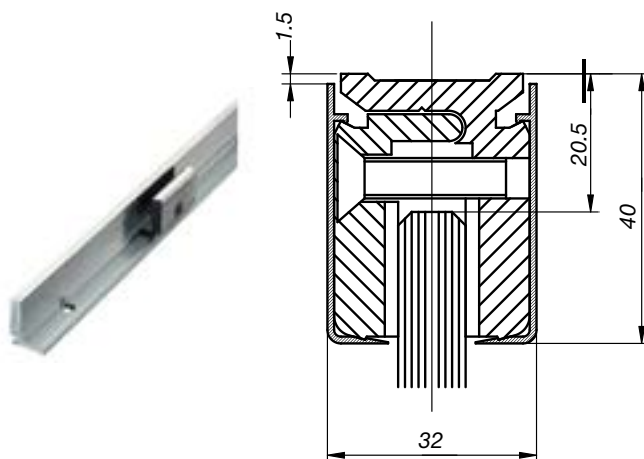

Cylindre européen ht 59 mm / European cylinder, height 59 mm

09 90 V017-30

Gâche de sol pour serrure V542 / Floor striker plate for lock V542

09 90 542-GA

PHOTO PHOTO	EPAISSEUR DE VERRE GLASS THICKNESS	RÉFÉRENCE REFERENCE
----------------	---------------------------------------	------------------------

i FICHES TECHNIQUES SUR
sadev.com
TECHNICAL INFORMATION ON
sadev.com

PHOTO PHOTO	ENCOMBREMENT DIMENSIONS	EPAISSEUR DE VERRE GLASS THICKNESS	RÉFÉRENCE REFERENCE
Locquet pour porte en verre / Latch for glass door			

8 → 12 mm

09 90 03 05

Profil de serrage du verre pour panneau fixe avec cache
Glass tightening profile for fixed panel with cover

8 mm

09 94 KL01 R08

10 mm

09 94 KL01 R10

12 mm

PHOTO PHOTO	ENCOMBREMENT DIMENSIONS	LONGUEUR STANDARD LENGTH	RÉFÉRENCE REFERENCE
	Profil U plié 20×15×1 mm / <i>Folded U-section 20×15×1 mm</i>		
		100 cm	09 90 20 15 1-100
		200 cm	09 90 20 15 1-200
		300 cm	09 90 20 15 1-300
	Profil U plié 20×20×1 mm / <i>Folded U-section 20×20×1 mm</i>		
		100 cm	09 90 20 20 1-100
		200 cm	09 90 20 20 1-200
		300 cm	09 90 20 20 1-300
	Profil U plié 30×15×1 mm / <i>Folded U-section 30×15×1 mm</i>		
		100 cm	09 90 30 15 1-100
		200 cm	09 90 30 15 1-200
		300 cm	09 90 30 15 1-300
	Profil U plié 30×20×1 mm / <i>Folded U-section 30×20×1 mm</i>		
		100 cm	09 90 30 20 1-100
		200 cm	09 90 30 20 1-200
		300 cm	09 90 30 20 1-300