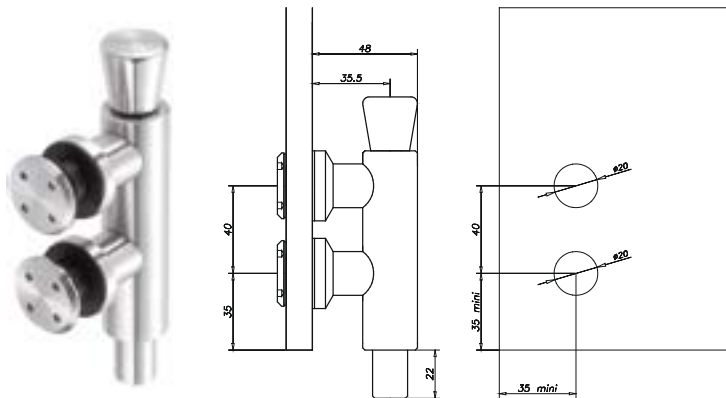

Cylindre européen ht 59 mm / European cylinder, height 59 mm

09 90 V017-30

Gâche de sol pour serrure V542 / Floor striker plate for lock V542

09 90 542-GA

PHOTO PHOTO	EPAISSEUR DE VERRE GLASS THICKNESS	RÉFÉRENCE REFERENCE
----------------	---------------------------------------	------------------------

Serrure cavalier sans encoche avec cylindre / Cavalier lock, without notch, with cylinder

10 mm

09 90 1435-31

Autres épaisseurs de verre sur commande / Other glass thicknesses on order
Plus d'informations techniques sur sadev.com / More information on sadev.com

i FICHES TECHNIQUES SUR
sadev.com
TECHNICAL INFORMATION ON
sadev.com

PHOTO PHOTO	ENCOMBREMENT DIMENSIONS	EPAISSEUR DE VERRE GLASS THICKNESS	RÉFÉRENCE REFERENCE
Locquet pour porte en verre / Latch for glass door			

PHOTO PHOTO	ENCOMBREMENT DIMENSIONS	LONGUEUR STANDARD LENGTH	RÉFÉRENCE REFERENCE
	Profil U plié 20×15×1 mm / <i>Folded U-section 20×15×1 mm</i>		
		100 cm	09 90 20 15 1-100
		200 cm	09 90 20 15 1-200
		300 cm	09 90 20 15 1-300
	Profil U plié 20×20×1 mm / <i>Folded U-section 20×20×1 mm</i>		
		100 cm	09 90 20 20 1-100
		200 cm	09 90 20 20 1-200
		300 cm	09 90 20 20 1-300
	Profil U plié 30×15×1 mm / <i>Folded U-section 30×15×1 mm</i>		
		100 cm	09 90 30 15 1-100
		200 cm	09 90 30 15 1-200
		300 cm	09 90 30 15 1-300
	Profil U plié 30×20×1 mm / <i>Folded U-section 30×20×1 mm</i>		
		100 cm	09 90 30 20 1-100
		200 cm	09 90 30 20 1-200
		300 cm	09 90 30 20 1-300