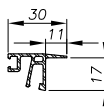

0070CAPO516
Length 5M

**HORIZONTAL STANDARD
CLADDING**

ONE SIDE

0070CAPO211
Length 2,5M

0070CAPO511
Length 5M

**HORIZONTAL STANDARD
CLADDING / SLAB EDGE**

ONE SIDE

0070CAPO212
Length 2,5M

0070CAPO512
Length 5M

END CAPS

END **CAPS** FOR
0070RAIL10
0070CE10 - **Size unique**

SLANT END **CAPS** FOR
0070RAIL10
0070CER10 - **Size unique**

END **CAPS** FOR
0070RAIL11
0070CE11 - **Size unique**

SLANT END **CAPS** FOR
0070RAIL11
0070CER11 - **Size unique**