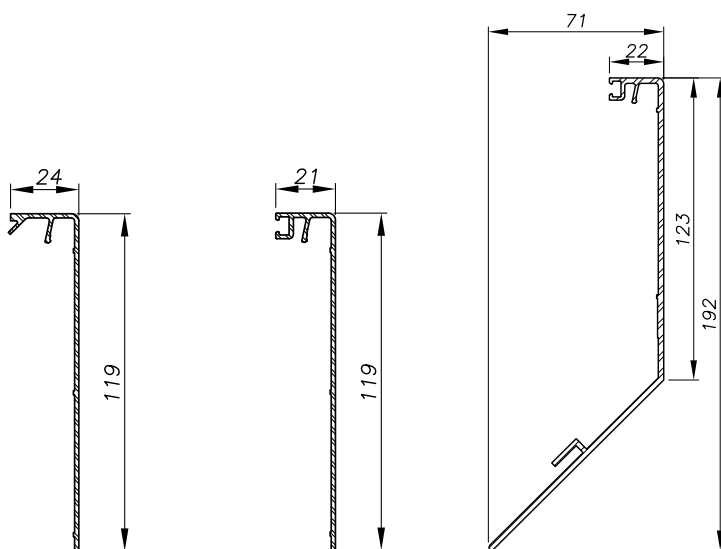

## CUBIERTA LATERAL

	REFERENCIA	LONGITUD	POSIBLES ACABADOS			
 <b>VIDRIO 12 &amp; 19</b>	0070CAPO205	2 500 mm	00	01	02	03
	0070CAPO505	5 000 mm				
	0070CAPO209	2 500 mm	00	01	02	03
	0070CAPO509	5 000 mm				
	0070CAPO226	2 500 mm	00	01	02	03
	0070CAPO526	5 000 mm				

### PLANOS TÉCNICOS

0070CAPO205

0070CAPO209

0070CAPO226

### TAPÓN DE CIERRE

*Tapones para montaje lateral*

Ref. 007BOU-D30-G

Ø 30 mm  
Se venden por separado

00 Aluminio bruto

01 Aluminio anodizado

02 Efecto acero inoxidable pulido

03 RAL